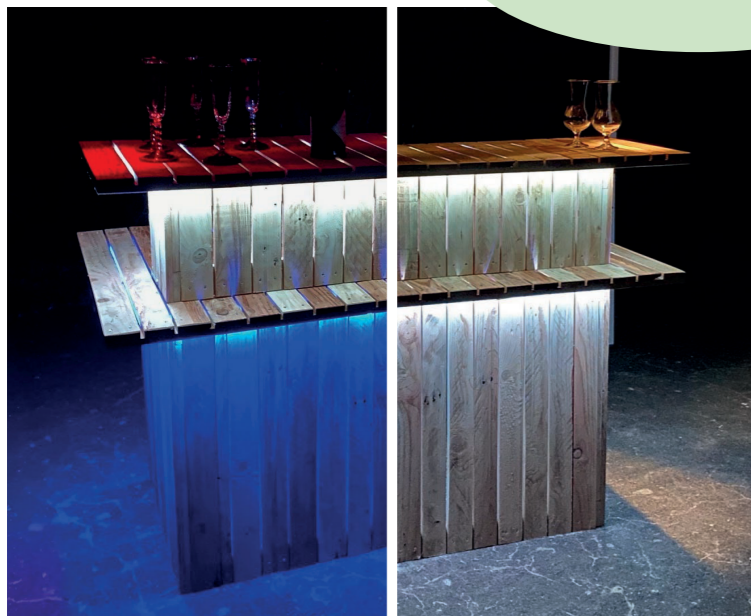

COMPTOIR

Dimension HxLxL (cm):
112x150x90
unité(s): 1

TARIF TTC*: 48 EUROS

* le Tarif TTC ne comprenant pas le montage-démontage ainsi que la mise en place du mobilier

Avec LED intégrées